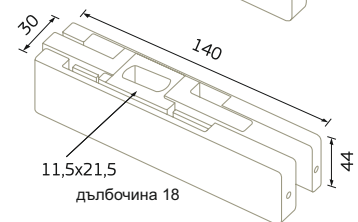

102

ДОЛНА ПАНТА ЗА ВРАТА

102G.01

за шпиндел с плосък конус

10mm, 328 gr

ФИНИШ НА КАПАКА