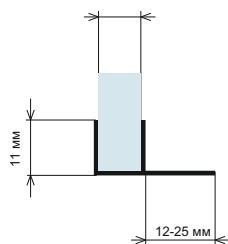

GLASS

Система уплътнения за стъклени врати

Алуминиев профил с четка

Дебелина стъкло	Дължина	Код	Цена
за 10 мм	2.2 метра	22629-701.22.01	39.00 лв с ДДС

Поликарбонатен профил с четка

Дебелина стъкло	Дължина	Код	Цена
за 10 мм без четка	3.0/3.5 метра	22629-1415.10.30	39.00 лв с ДДС
четка 8_10_12_16_18 мм	на метър_ролка	22629-1654.(8.10.12.16.18)	от 1,32 до 1,80 лв с ДДС

Поликарбонатен Н-профил

Дебелина стъкло	Дължина	Код	Цена
за 10 мм	3.0 метра	22629-1442.10.30	28.10 лв с ДДС

Уплътнение Плъзгане перо

Дебелина стъкло	Дължина	Код	Цена
за 10 мм-25 мм перо	2.2 метра	45045-S06-10-300-25	36,00 лв с ДДС
за 10 мм-20 мм перо	2.8 метра	4444-AP-004-10-20	24,20 лв с ДДС
за 10 мм-12 мм перо	3.0 метра	22629-1422.10.12.30	30,80 лв с ДДС