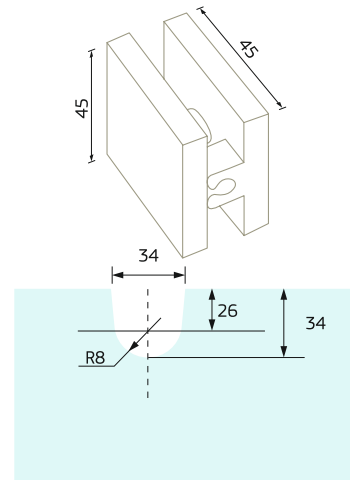

402.01 - 14,50 лв

402

КОПЧЕ СЪКЛО-СЪКЛО

8 -12 mm, 93 gr