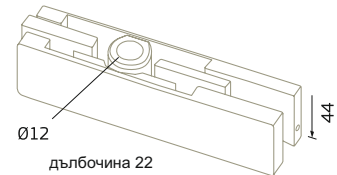

101

ГОРНА ПАНТА ЗА ВРАТА

10mm, 339 gr

ФИНИШ НА КАПАКА