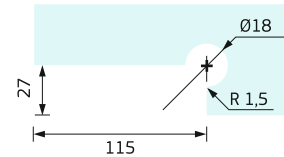

101

ГОРНА ПАНТА ЗА ВРАТА

10mm, 339 gr

ФИНИШ НА КАПАКА