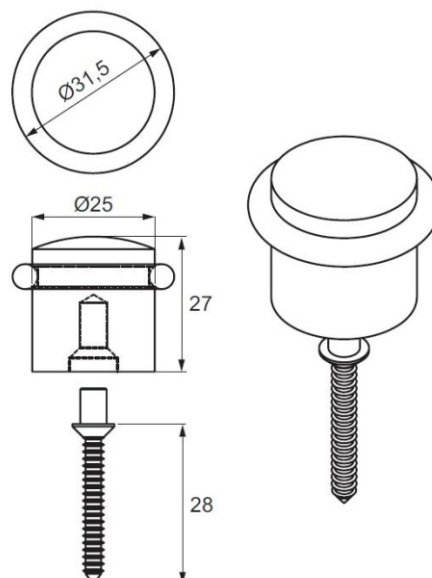

Размер:

Ø 25x27 mm

Каталожен No.: 22.04.105-2

Цена с ДДС

8,40 лв