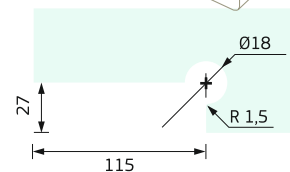

102.01 - 44,00 лв