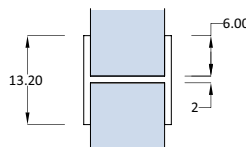

Поликарбонатен Н-профил

Дебелина стъкло	Дължина	Код	Цена
за 10 мм	3.0 метра	22629-1442.10.30	28.10 лв с ДДС