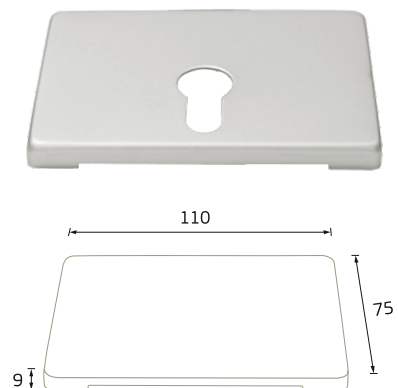

2101

Капачка за

заклучване 210

24-63 gr