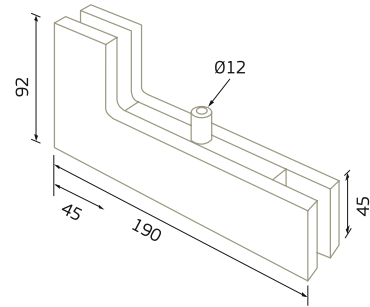

114/104

ГАМА ПАНТА ЗА ВРАТА
ЛЯВА/ДЯСНА

10 / 20 mm*, 709 gr

104.01 - 84,60 лв

114.01 - 84,60 лв