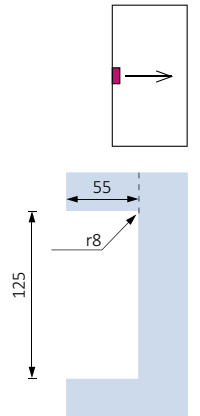

Lock for Sliding Door

10mm AL. 877 gr Finishing .01 .03 .04 .25