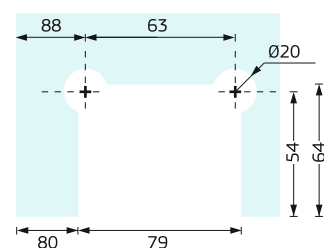

210.01 - 92,00 лв

210

ПОДОВО ЗАКЛЮЧВАНЕ
ДВОЙНО ЗАКЛЮЧВАНЕ

10 mm* 689 gr

ФИНИШ НА КАПАКА