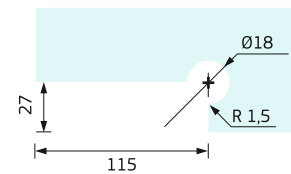

ФИНИШ НА КАПАКА

102.01 - 44,00 лв

Обков за стъклени врати с автомат

103.01 - 81,90 лв

103

ПАНТА ГАМА ЗА СТЕНА

10mm, 353 gr

ФИНИШ НА КАПАКА