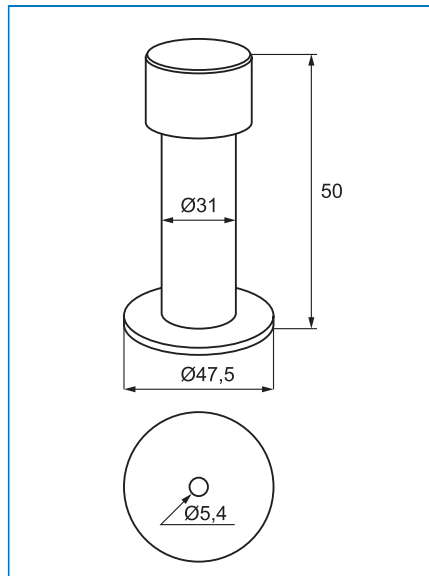

Стопер за врата STICK

С черна гумена глава

Материал:

Hollow SS 201 tube

Финиш:

Драна стомана

Размер:

Ø 22 x 50 mm

Каталожен No.: 22.04.080

Цена с ДДС

9,90 лв

Включени: винт и дюбел