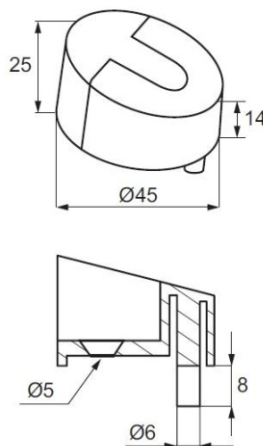

Стопер за врата JING

С черна гумена подложка

Материал:
SS 304

Финиш:
Драна стомана

Размер:
Ø 25x27 mm

Цена с ДДС
9,00 лв

Каталожен No.: 22.04.098

Включени: винт и дюбел