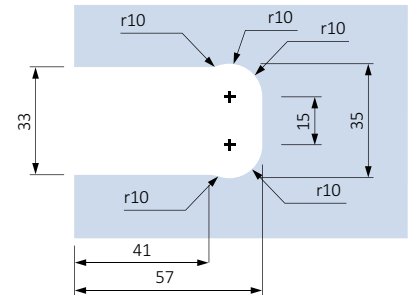

Suitable for INAL door case series profiles
Elegance, Flexi, Simply