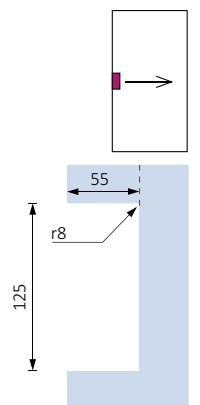

Lock Female for Sliding Door [for lock 227]

10mm AL. 877 gr Finishing .01 .03 .04 .25