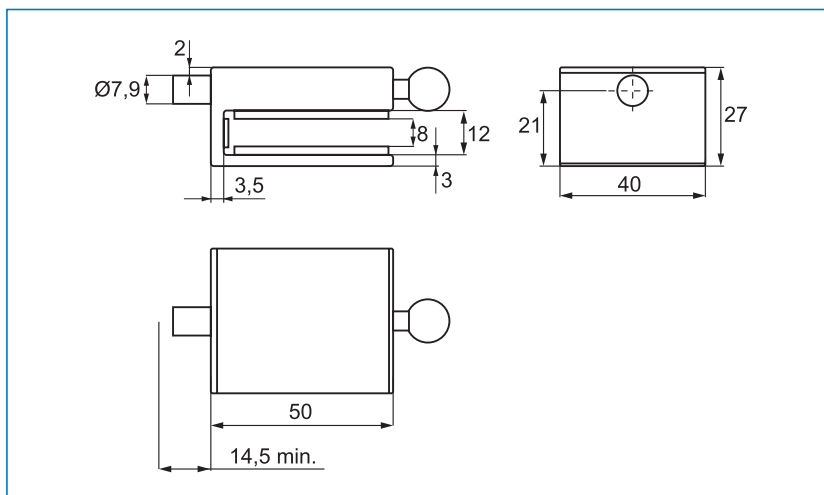

Финиш:

SS-lock

Цена с ДДС

Каталожен No.: 17.87.760

32,40 лв

НАСРЕЩНИК ЗА ЗАКЛУЧВАНЕ „ТНОР“ СЪГКЛО/СЪГКЛО