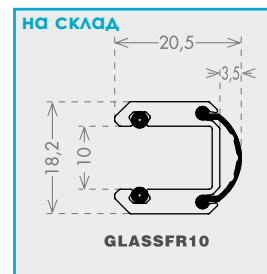

Цена с ДДС
9,00 лв

Каталожен No.: 22.04.098

Включени: винт и дюбел

Система уплътнения за стъклени врати

АЛУМИНИЕВ ПРОФИЛ С ГУМА ЗА СТЬКЛО 10 мм

Код: 0002-GLASSFR10F1

Цена - 76,00 лв с ДДС/3 метра

Състои се от алуминиев профил с поставени вътре меки антивибрационни уплътнения. Бърза инсталация, без лепене. Патентованата система дава възможност да се компенсират фуги от 4 до 8 мм. Предлагат се за стъкло 10 мм. Покритие – елуксиран алуминий. Дължина на профила 3 000 мм.

GLASS

Система уплътнения за стъклени врати

Алуминиев профил с четка

Дебелина стъкло	Дължина	Код	Цена
за 10 мм	2.2 метра	22629-701.22.01	39.00 лв с ДДС

Поликарбонатен профил с четка

Дебелина стъкло	Дължина	Код	Цена
за 10 мм без четка	3.0/3.5 метра	22629-1415.10.30	39.00 лв с ДДС
четка 8_10_12_16_18 мм	на метър_ролка	22629-1654.(8.10.12.16.18)	от 1,32 до 1,80 лв с ДДС