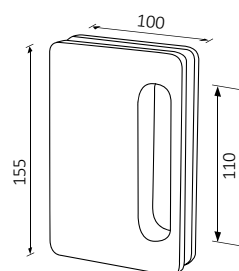

202 [STAINLESS STEEL]

202.14 - 51,50 ЛВ

GLASS CUTTING NOT REQUIRED

Additional Lock Female [for lock 201 Stainless Steel]

10-20mm 861 gr Finishing .13 .14

227

227.01 - 106,10 ЛВ

Lock for Sliding Door

10mm AL. 877 gr Finishing .01 .03 .04 .25

228

228.01 - 95,70 ЛВ

Lock Female for Sliding Door [for lock 227]

10mm AL. 877 gr Finishing .01 .03 .04 .25

Описание:

Заклучване за 8 мм стъкло
без изрези или отвори на стъклото
Включени: насрещник и
заклучващ плъзгащ се болт

Материал:

Алуминий и неръждаема стомана

Размер:

40 x 50 x 27 mm

Финиш:

SS-lock

Цена с ДДС

Каталожен No.: 17.87.760

С черна гумена глава

Материал:

Hollow SS 201 tube

Финиш:

Драна стомана

Размер:

Ø 22 x 50 mm

Каталожен No.: 22.04.080