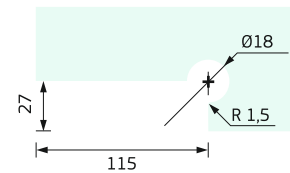

101.01 - 48,60 лв