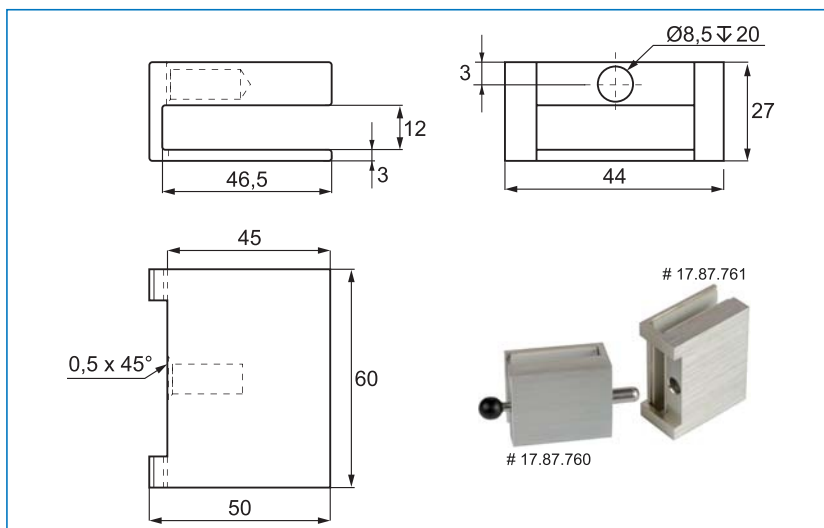

Финиш:

SS-lock

Цена с ДДС

Каталожен No.: 17.87.761

20,80 лв