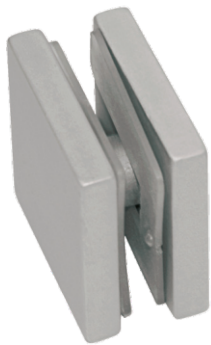

402.01 - 14,50 лв

402

КОПЧЕ СЪКЛО-СЪКЛО

8 -12 mm, 93 gr