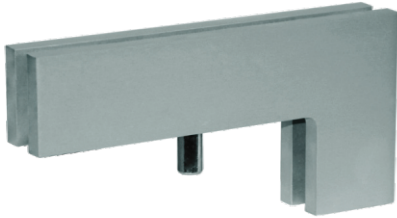

Обков за стъклени врати с автомат