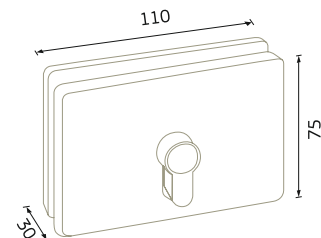

210.01 - 92,00 лв

210

ПОДОВО ЗАКЛЮЧВАНЕ
ДВОЙНО ЗАКЛЮЧВАНЕ

10 mm* 689 gr

ФИНИШ НА КАПАКА