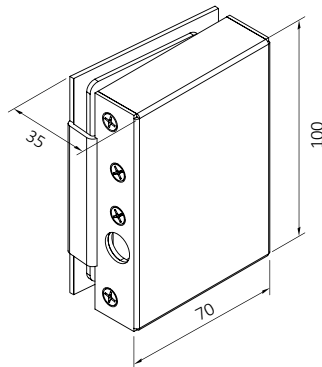

202 [STAINLESS STEEL]

202.14 - 51,50 ЛВ

GLASS CUTTING NOT REQUIRED

Additional Lock Female [for lock 201 Stainless Steel]

10-20mm 861 gr Finishing .13 .14