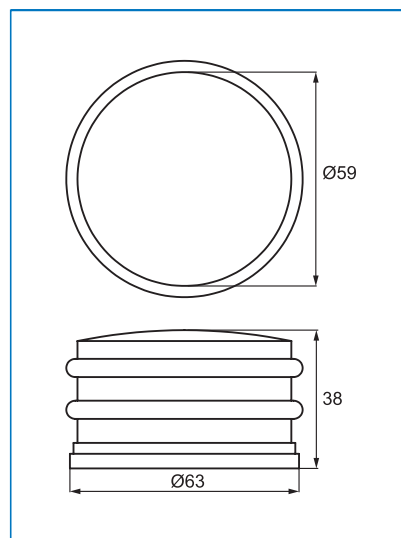

Материал:

Алуминий и неръждаема стомана

Размер:

40 x 50 x 27 mm

Финиш:

SS-lock

Цена с ДДС

Каталожен No.: 17.87.760

С черна гумена глава

Материал:

Hollow SS 201 tube

Финиш:

Драна стомана

Размер:

Ø 22 x 50 mm

Каталожен No.: 22.04.080

Драна стомана

Размер:

Ø 59 x 38 mm

Тегло:

700 grams

Каталожен No.: 22.04.095

Цена с ДДС

27,60 лв

Стопер за врата ГЪБА

С черен гумен пръстен

Материал:

SS 201

Финиш:

Драна стомана

Размер:

Ø 25x27 mm