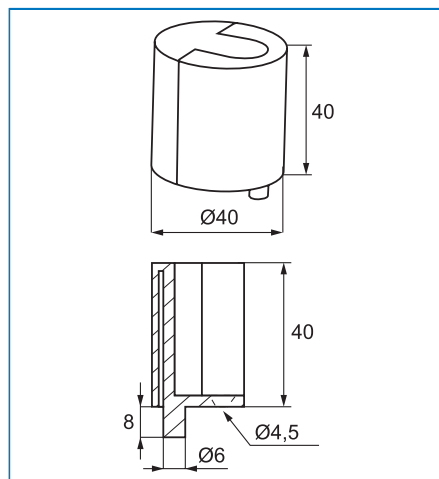

Стопер за врата JING

С черна гумена подложка

Материал:
SS 304

Финиш:
Драна стомана

Размер:
Ø 40 x 40 mm

Цена с ДДС
16,61 лв

Каталожен No.: 22.04.097

Включени: винт и дюбел