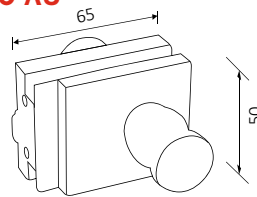

Finishing .13

cutting and hole for 601, 602, 605, 606, and cone head 624

910

Алу. **910.01 - 114,00 лв**

Самен **910.25 - 127,50 лв**

Door catcher with knob

● 10mm ● 297 gr Finishing .01 .21 .25

Suitable for INAL door case series profiles
Elegance, Flexi, Simply

Материал:

Алуминий и неръждаема стомана

Размер:

40 x 50 x 27 mm

Финиш:

SS-lock

Цена с ДДС

Каталожен No.: 17.87.760