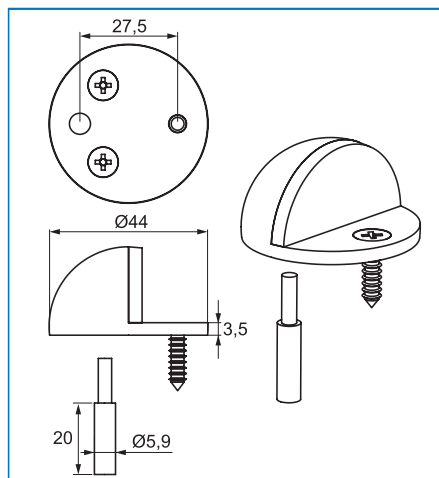

Стопер за врата HALF-MOON

С черна гумена подложка

Материал:
SS 304

Финиш:
Драна стомана

Размер:
Ø 44 x 24 mm

Цена с ДДС
7,80 лв

Каталожен No.: 22.04.100

Включени: направляващ щифт, винт и дюбел