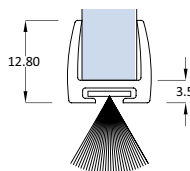

GLASS

Система уплътнения за стъклени врати

Алуминиев профил с четка

Дебелина стъкло	Дължина	Код	Цена
за 10 мм	2.2 метра	22629-701.22.01	39.00 лв с ДДС

Поликарбонатен профил с четка

Дебелина стъкло	Дължина	Код	Цена
за 10 мм без четка	3.0/3.5 метра	22629-1415.10.30	39.00 лв с ДДС
четка 8_10_12_16_18 мм	на метър_ролка	22629-1654.(8.10.12.16.18)	от 1,32 до 1,80 лв с ДДС

Поликарбонатен Н-профил

Дебелина стъкло	Дължина	Код	Цена
за 10 мм	3.0 метра	22629-1442.10.30	28.10 лв с ДДС

Уплътнение Плъзгане перо

Дебелина стъкло	Дължина	Код	Цена
за 10 мм-25 мм перо	2.2 метра	45045-S06-10-300-25	36,00 лв с ДДС
за 10 мм-20 мм перо	2.8 метра	4444-AP-004-10-20	24,20 лв с ДДС
за 10 мм-12 мм перо	3.0 метра	22629-1422.10.12.30	30,80 лв с ДДС