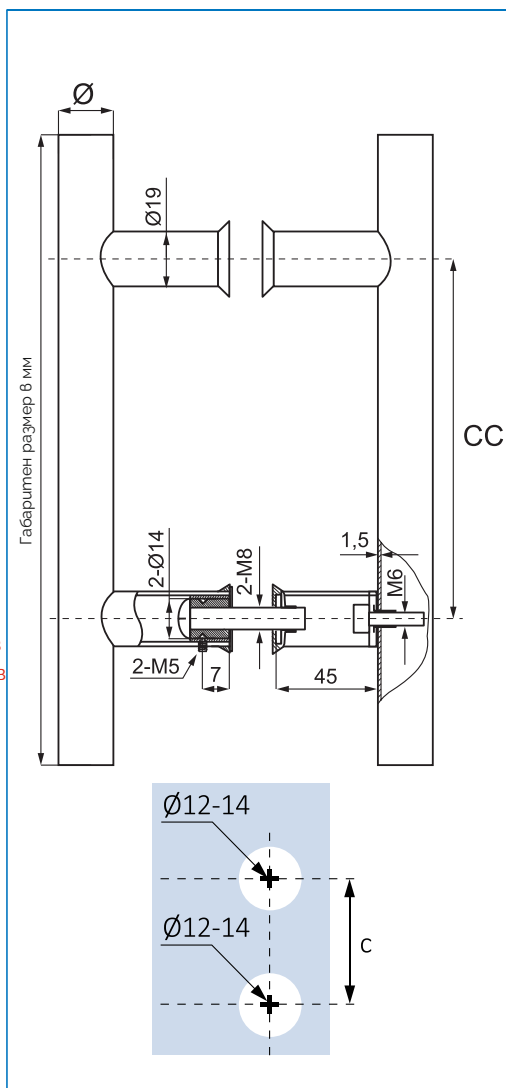

Дръжки и аксесоари за стъклени врати

Тръбни дръжки неръждаема стомана

Приложение:

За стъклени врати

Материал:

Куха тръба от неръждаема стомана 304

Диаметър на отвора: $\varnothing 12$ mm

Дебелина на стъклото: 8-12 mm

Включени прозрачни силиконови уплътнения

Дръжка тръбна **$\varnothing 25 \times 400$ mm, сс300 mm**, неръждаема стомана

Код: 4444-PH205.25.400

Цена: 70,80 лв с ДДС

Дръжка тръбна **$\varnothing 25 \times 500$ mm, сс350 mm**, неръждаема стомана

Материал:

Алуминий и неръждаема стомана

Размер:

40 x 50 x 27 mm

Финиш:

SS-lock

Цена с ДДС

Каталожен No.: 17.87.760

С черна гумена глава

Материал:

Hollow SS 201 tube

Финиш:

Драна стомана

Размер:

Ø 22 x 50 mm

Каталожен No.: 22.04.080