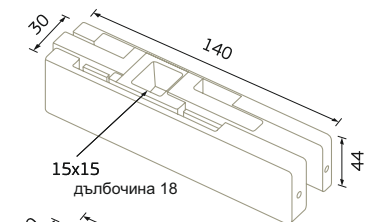

102

ДОЛНА ПАНТА ЗА ВРАТА

102G.01

за шпиндел с плосък конус

10mm, 328 gr

ФИНИШ НА КАПАКА