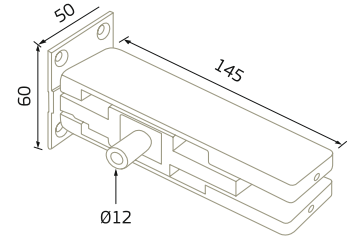

105.01 - 18,80 лв

105 (АЛУМИНИЙ)

ОС КЪМ ТРЕГЕР

41 gr

113

ВТУЛКА ЗАКЛЮЧВАНЕ, Ф12
ДВОЙНО ЗАКЛЮЧВАНЕ

22 gr

113.13 - 11,90 лв