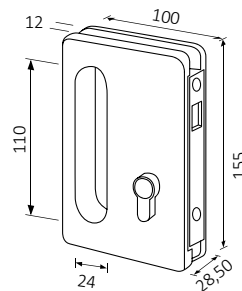

227

227.01 - 106,10 ЛВ