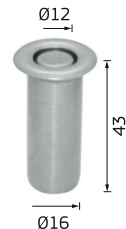

113

ВТУЛКА ЗАКЛЮЧВАНЕ, Ф12
ДВОЙНО ЗАКЛЮЧВАНЕ

22 gr

113.13 - 11,90 лв