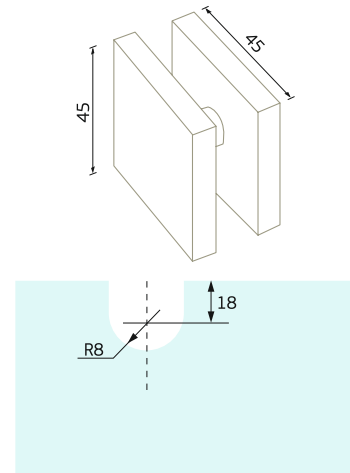

Обков за стъклени врати с автомат

401.01 - 17,00 лв

401

КОПЧЕ СТЕНА-СТЪКЛО

8 -12 mm, 98 gr

402.01 - 14,50 лв

402

КОПЧЕ СЪКЛО-СЪКЛО

8 -12 mm, 93 gr

2100

Капачка за панта

101-102-103

20-60 gr

2100.01 - 29,50 лв

2101

Капачка за

заклучване 210

24-63 gr

2101.01 - 34,10 лв